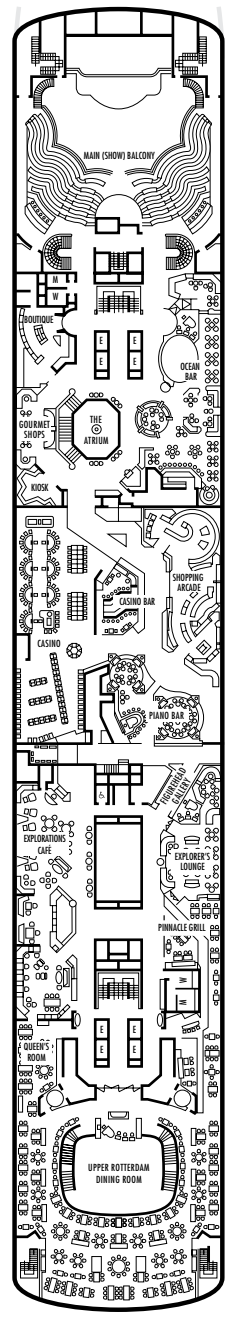

A DECK

MAIN DECK

LOWER PROMENADE DECK

PROMENADE DECK

UPPER PROMENADE DECK

LEYENDA DE SÍMBOLOS DE LOS CAMAROTES

- * Sólo ducha
- Triple (2 camas inferiores, 1 sofá cama)
- Cuádruple (2 camas inferiores, 1 sofá cama, 1 cama superior)
- △ Vista parcial al mar
- × Vista totalmente obstruida
- + Habitaciones conectadas (sólo en *ms Maasdam*, *ms Ryndam* y *ms Veendam*)
- ◇ Estos camarotes disponen de ojos de buoy en lugar de ventanas
- ★ Los camarotes H501, H502, L500, D563, FF829, FF831, BA200, BA202, S030 son accesibles modificados, sólo ducha con una pequeña grada, grada hacia el cuarto de baño, puertas interior y exterior de tamaño estándar.
- ♿ Los camarotes C389, C390, G704, G706, G709 y G711 son accesibles con silla de ruedas, sólo ducha de ingreso rodado, puertas accesibles con silla de ruedas.
- ◆ El *ms Ryndam* tiene una configuración diferente en esta zona e incluye las cabinas K565A y K567A que no se muestran aquí.