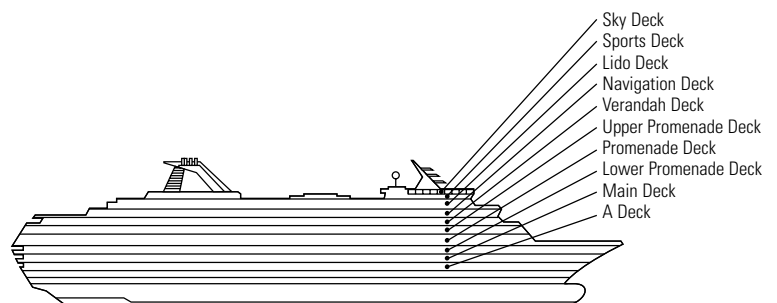

N NN

Estándar: 2 camas inferiores convertibles en 1 cama tamaño queen, ducha.

ESPECIFICACIONES E INSTALACIONES DEL BARCO

- Capacidad para 1.258 huéspedes
- 55.819 toneladas de peso bruto
- 220 m de longitud
- Estabilizadores automáticos
- 10 Cubiertas para huéspedes
- 8 Elevadores para huéspedes
- 18 Salones públicos
- 3 Restaurantes
- 2 Piscinas al aire libre (una con techo corredizo de cristal)
- Spa y salón de belleza
- Fitness Center
- Sala de cine
- Tiendas exentas de impuestos
- Internet Center
- Biblioteca
- Casino
- Salón suite
- Cancha para practicar tenis
- Cancha de baloncesto