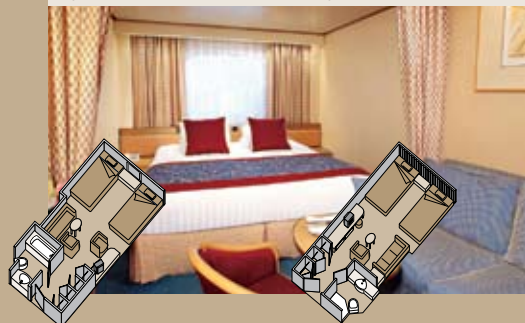

NOTA: Las medidas de las habitaciones son aproximadas y algunas habitaciones en la misma categoría pueden variar en tamaño y/o tener una disposición de muebles diferente a la que aparece ilustrada.