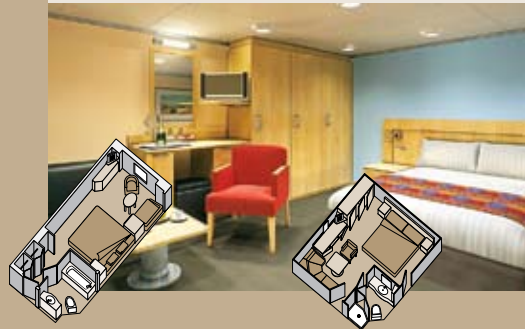

NOTA: Las medidas de las habitaciones son aproximadas y algunas habitaciones en la misma categoría pueden variar en tamaño y/o tener una disposición de muebles diferente a la que aparece ilustrada.