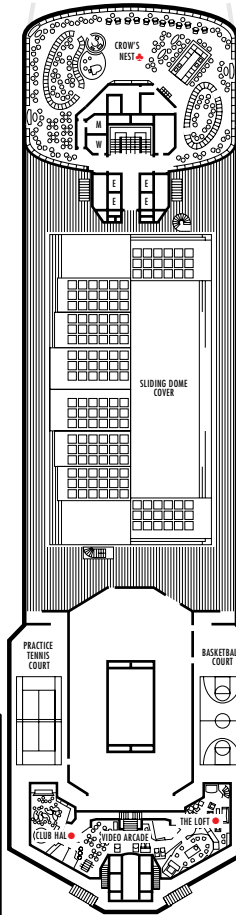

A DECK

MAIN DECK

LOWER PROMENADE DECK

PROMENADE DECK

UPPER PROMENADE DECK

LEYENDA DE SÍMBOLOS DE LOS CAMAROTES

- * Sólo ducha
- Triple (2 camas inferiores, 1 sofá cama)
- Cuádruple (2 camas inferiores, 1 sofá cama, 1 cama superior)
- △ Vista parcial al mar
- × Vista totalmente obstruida
- + Habitaciones conectadas (sólo en *ms Maasdam*, *ms Ryndam* y *ms Veendam*)
- ◇ Estos camarotes disponen de ojos de buoy en lugar de ventanas
- ★ Los camarotes H501, H502, L500, D563, FF829, FF831, BA200, BA202, S030 son accesibles modificados, sólo ducha con una pequeña grada, grada hacia el cuarto de baño, puertas interior y exterior de tamaño estándar.
- ♿ Los camarotes C389, C390, G704, G706, G709 y G711 son accesibles con silla de ruedas, sólo ducha de ingreso rodado, puertas accesibles con silla de ruedas.
- ◆ El *ms Ryndam* tiene una configuración diferente en esta zona e incluye las cabinas K565A y K567A que no se muestran aquí.

Grande: 2 camas inferiores convertibles en 1 cama tamaño queen, bañera y ducha. Todos los camarotes de categoría HH tienen vistas totalmente obstruidas.

CAMAROTES INTERIORES

I J K L M
MM

Grande: 2 camas inferiores convertibles en 1 cama tamaño queen, ducha.

N NN

Estándar: 2 camas inferiores convertibles en 1 cama tamaño queen, ducha.

ESPECIFICACIONES E INSTALACIONES DEL BARCO

- Capacidad para 1.258 huéspedes
- 55.819 toneladas de peso bruto
- 220 m de longitud
- Estabilizadores automáticos
- 10 Cubiertas para huéspedes
- 8 Elevadores para huéspedes
- 18 Salones públicos
- 3 Restaurantes
- 2 Piscinas al aire libre (una con techo corredizo de cristal)
- Spa y salón de belleza
- Fitness Center
- Sala de cine
- Tiendas exentas de impuestos
- Internet Center
- Biblioteca
- Casino
- Salón suite
- Cancha para practicar tenis
- Cancha de baloncesto