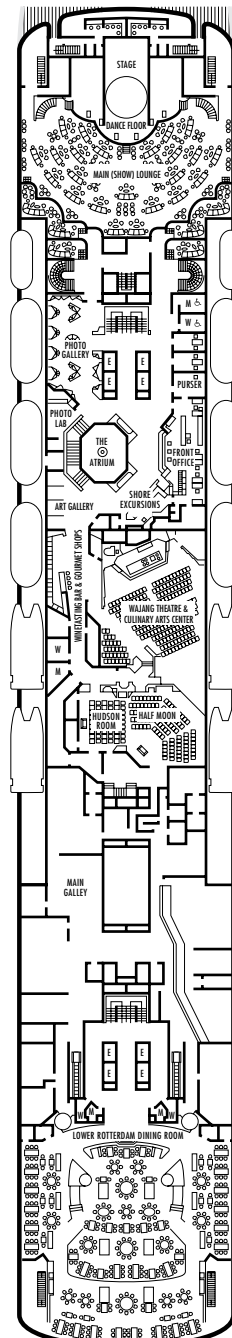

A DECK

MAIN DECK

LOWER PROMENADE DECK

PROMENADE DECK

UPPER PROMENADE DECK

LEYENDA DE SÍMBOLOS DE LOS CAMAROTES

- * Sólo ducha
- Triple (2 camas inferiores, 1 sofá cama)
- Cuádruple (2 camas inferiores, 1 sofá cama, 1 cama superior)
- △ Vista parcial al mar
- × Vista totalmente obstruida
- + Habitaciones conectadas (sólo en *ms Maasdam*, *ms Ryndam* y *ms Veendam*)
- ◇ Estos camarotes disponen de ojos de buoy en lugar de ventanas
- ★ Los camarotes H501, H502, L500, D563, FF829, FF831, BA200, BA202, S030 son accesibles modificados, sólo ducha con una pequeña grada, grada hacia el cuarto de baño, puertas interior y exterior de tamaño estándar.
- ♿ Los camarotes C389, C390, G704, G706, G709 y G711 son accesibles con silla de ruedas, sólo ducha de ingreso rodado, puertas accesibles con silla de ruedas.
- ◆ El *ms Ryndam* tiene una configuración diferente en esta zona e incluye las cabinas K565A y K567A que no se muestran aquí.

NOMBRES DE LOS SALONES PÚBLICOS

- | | |
|---------------------|--|
| <i>ms Statendam</i> | SALÓN PRINCIPAL (DE ESPECTÁCULOS) |
| <i>ms Maasdam</i> | Van Gogh Lounge |
| <i>ms Ryndam</i> | Rembrandt Lounge |
| <i>ms Veendam</i> | Vermeer Lounge |
| | Rubens Lounge |
- ◆ El Crow's Nest Nightclub del *ms Veendam* tiene una configuración diferente.
 ● El *ms Maasdam* tiene la zona Club HAL en vez de The Oasis y The Loft.