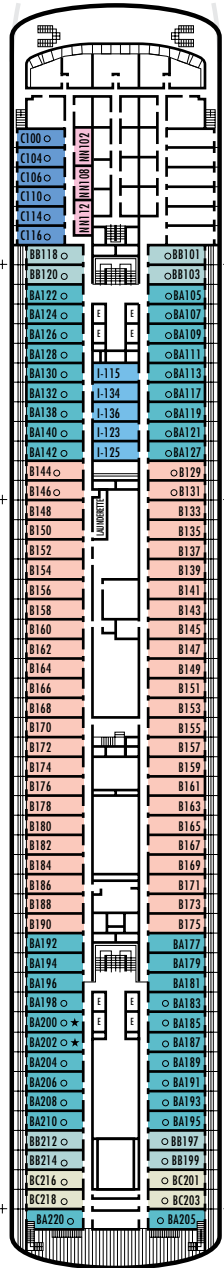

A DECK

MAIN DECK

LOWER PROMENADE DECK

PROMENADE DECK

UPPER PROMENADE DECK

LEYENDA DE SÍMBOLOS DE LOS CAMAROTES

- * Sólo ducha
- Triple (2 camas inferiores, 1 sofá cama)
- Cuádruple (2 camas inferiores, 1 sofá cama, 1 cama superior)
- △ Vista parcial al mar
- × Vista totalmente obstruida
- + Habitaciones conectadas (sólo en *ms Maasdam*, *ms Ryndam* y *ms Veendam*)
- ◇ Estos camarotes disponen de ojos de buoy en lugar de ventanas
- ★ Los camarotes H501, H502, L500, D563, FF829, FF831, BA200, BA202, S030 son accesibles modificados, sólo ducha con una pequeña grada, grada hacia el cuarto de baño, puertas interior y exterior de tamaño estándar.
- ♿ Los camarotes C389, C390, G704, G706, G709 y G711 son accesibles con silla de ruedas, sólo ducha de ingreso rodado, puertas accesibles con silla de ruedas.
- ◆ El *ms Ryndam* tiene una configuración diferente en esta zona e incluye las cabinas K565A y K567A que no se muestran aquí.

Grande: 2 camas inferiores convertibles en 1 cama tamaño queen, bañera y ducha. Todos los camarotes de categoría HH tienen vistas totalmente obstruidas.

CAMAROTES INTERIORES

I J K L M
MM

Grande: 2 camas inferiores convertibles en 1 cama tamaño queen, ducha.

N NN

Estándar: 2 camas inferiores convertibles en 1 cama tamaño queen, ducha.

ESPECIFICACIONES E INSTALACIONES DEL BARCO

- Capacidad para 1.258 huéspedes
- 55.819 toneladas de peso bruto
- 220 m de longitud
- Estabilizadores automáticos
- 10 Cubiertas para huéspedes
- 8 Elevadores para huéspedes
- 18 Salones públicos
- 3 Restaurantes
- 2 Piscinas al aire libre (una con techo corredizo de cristal)
- Spa y salón de belleza
- Fitness Center
- Sala de cine
- Tiendas exentas de impuestos
- Internet Center
- Biblioteca
- Casino
- Salón suite
- Cancha para practicar tenis
- Cancha de baloncesto