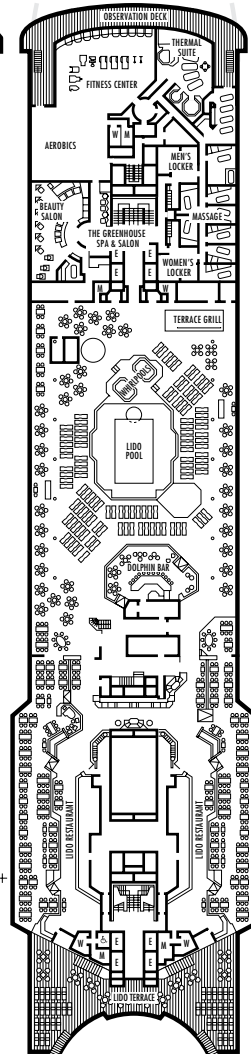

A DECK

MAIN DECK

LOWER PROMENADE DECK

PROMENADE DECK

UPPER PROMENADE DECK

LEYENDA DE SÍMBOLOS DE LOS CAMAROTES

- * Sólo ducha
- Triple (2 camas inferiores, 1 sofá cama)
- Cuádruple (2 camas inferiores, 1 sofá cama, 1 cama superior)
- △ Vista parcial al mar
- × Vista totalmente obstruida
- + Habitaciones conectadas (sólo en *ms Maasdam*, *ms Ryndam* y *ms Veendam*)
- ◇ Estos camarotes disponen de ojos de buoy en lugar de ventanas
- ★ Los camarotes H501, H502, L500, D563, FF829, FF831, BA200, BA202, S030 son accesibles modificados, sólo ducha con una pequeña grada, grada hacia el cuarto de baño, puertas interior y exterior de tamaño estándar.
- ♿ Los camarotes C389, C390, G704, G706, G709 y G711 son accesibles con silla de ruedas, sólo ducha de ingreso rodado, puertas accesibles con silla de ruedas.
- ◆ El *ms Ryndam* tiene una configuración diferente en esta zona e incluye las cabinas K565A y K567A que no se muestran aquí.

Grande: 2 camas inferiores convertibles en 1 cama tamaño queen, bañera y ducha. Todos los camarotes de categoría HH tienen vistas totalmente obstruidas.

CAMAROTES INTERIORES

I J K L M
MM

Grande: 2 camas inferiores convertibles en 1 cama tamaño queen, ducha.

N NN

Estándar: 2 camas inferiores convertibles en 1 cama tamaño queen, ducha.

ESPECIFICACIONES E INSTALACIONES DEL BARCO

- Capacidad para 1.258 huéspedes
- 55.819 toneladas de peso bruto
- 220 m de longitud
- Estabilizadores automáticos
- 10 Cubiertas para huéspedes
- 8 Elevadores para huéspedes
- 18 Salones públicos
- 3 Restaurantes
- 2 Piscinas al aire libre (una con techo corredizo de cristal)
- Spa y salón de belleza
- Fitness Center
- Sala de cine
- Tiendas exentas de impuestos
- Internet Center
- Biblioteca
- Casino
- Salón suite
- Cancha para practicar tenis
- Cancha de baloncesto