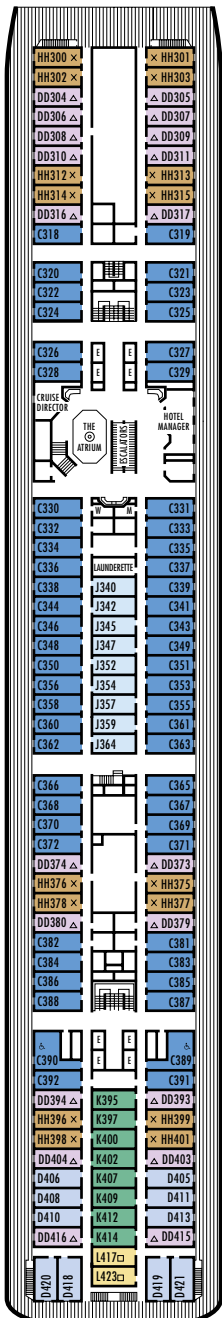

A DECK

MAIN DECK

LOWER PROMENADE DECK

PROMENADE DECK

UPPER PROMENADE DECK

LEYENDA DE SÍMBOLOS DE LOS CAMAROTES

- * Sólo ducha
- Triple (2 camas inferiores, 1 sofá cama)
- Cuádruple (2 camas inferiores, 1 sofá cama, 1 cama superior)
- △ Vista parcial al mar
- × Vista totalmente obstruida
- + Habitaciones conectadas (sólo en *ms Maasdam*, *ms Ryndam* y *ms Veendam*)
- ◇ Estos camarotes disponen de ojos de buoy en lugar de ventanas
- ★ Los camarotes H501, H502, L500, D563, FF829, FF831, BA200, BA202, S030 son accesibles modificados, sólo ducha con una pequeña grada, grada hacia el cuarto de baño, puertas interior y exterior de tamaño estándar.
- ♿ Los camarotes C389, C390, G704, G706, G709 y G711 son accesibles con silla de ruedas, sólo ducha de ingreso rodado, puertas accesibles con silla de ruedas.
- ◆ El *ms Ryndam* tiene una configuración diferente en esta zona e incluye las cabinas K565A y K567A que no se muestran aquí.

NOMBRES DE LOS SALONES PÚBLICOS

- | | |
|---------------------|--|
| <i>ms Statendam</i> | SALÓN PRINCIPAL (DE ESPECTÁCULOS) |
| <i>ms Maasdam</i> | Van Gogh Lounge |
| <i>ms Ryndam</i> | Rembrandt Lounge |
| <i>ms Veendam</i> | Vermeer Lounge |
| | Rubens Lounge |
- ◆ El Crow's Nest Nightclub del *ms Veendam* tiene una configuración diferente.
 ● El *ms Maasdam* tiene la zona Club HAL en vez de The Oasis y The Loft.

Nota importante: No todos los camarotes dentro de cada categoría disponen de la misma configuración de mobiliario o instalaciones. Los símbolos apropiados dentro de las salas en los planos de la cubierta describen diferencias respecto de las descripciones de camarotes que aparecen más adelante.