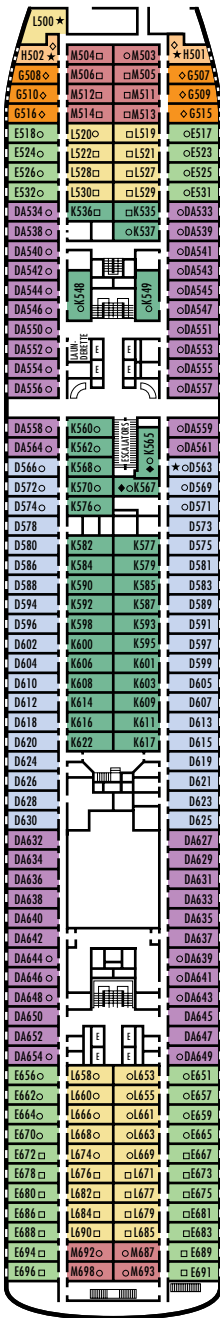

A DECK

MAIN DECK

LOWER PROMENADE DECK

PROMENADE DECK

UPPER PROMENADE DECK

LEYENDA DE SÍMBOLOS DE LOS CAMAROTES

- * Sólo ducha
- Triple (2 camas inferiores, 1 sofá cama)
- Cuádruple (2 camas inferiores, 1 sofá cama, 1 cama superior)
- △ Vista parcial al mar
- × Vista totalmente obstruida
- + Habitaciones conectadas (sólo en *ms Maasdam*, *ms Ryndam* y *ms Veendam*)
- ◇ Estos camarotes disponen de ojos de buoy en lugar de ventanas
- ★ Los camarotes H501, H502, L500, D563, FF829, FF831, BA200, BA202, S030 son accesibles modificados, sólo ducha con una pequeña grada, grada hacia el cuarto de baño, puertas interior y exterior de tamaño estándar.
- ♿ Los camarotes C389, C390, G704, G706, G709 y G711 son accesibles con silla de ruedas, sólo ducha de ingreso rodado, puertas accesibles con silla de ruedas.
- ◆ El *ms Ryndam* tiene una configuración diferente en esta zona e incluye las cabinas K565A y K567A que no se muestran aquí.

NOMBRES DE LOS SALONES PÚBLICOS

- | | |
|---------------------|--|
| <i>ms Statendam</i> | SALÓN PRINCIPAL (DE ESPECTÁCULOS) |
| <i>ms Maasdam</i> | Van Gogh Lounge |
| <i>ms Ryndam</i> | Rembrandt Lounge |
| <i>ms Veendam</i> | Vermeer Lounge |
| | Rubens Lounge |
- ◆ El Crow's Nest Nightclub del *ms Veendam* tiene una configuración diferente.
 ● El *ms Maasdam* tiene la zona Club HAL en vez de The Oasis y The Loft.

Nota importante: No todos los camarotes dentro de cada categoría disponen de la misma configuración de mobiliario o instalaciones. Los símbolos apropiados dentro de las salas en los planos de la cubierta describen diferencias respecto de las descripciones de camarotes que aparecen más adelante.