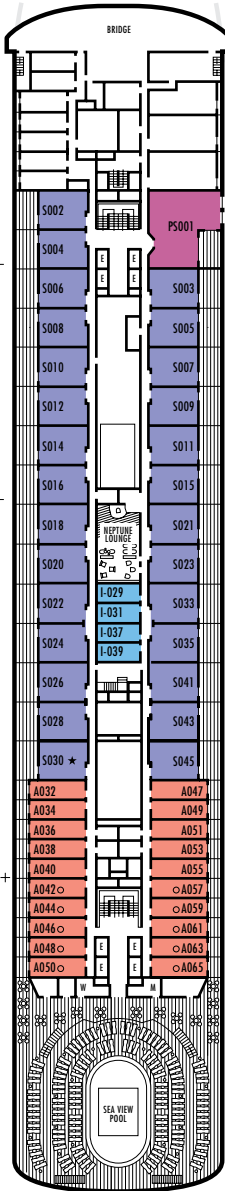

A DECK

MAIN DECK

LOWER PROMENADE DECK

PROMENADE DECK

UPPER PROMENADE DECK

LEYENDA DE SÍMBOLOS DE LOS CAMAROTES

- * Sólo ducha
- Triple (2 camas inferiores, 1 sofá cama)
- Cuádruple (2 camas inferiores, 1 sofá cama, 1 cama superior)
- △ Vista parcial al mar
- × Vista totalmente obstruida
- + Habitaciones conectadas (sólo en *ms Maasdam*, *ms Ryndam* y *ms Veendam*)
- ◇ Estos camarotes disponen de ojos de buoy en lugar de ventanas
- ★ Los camarotes H501, H502, L500, D563, FF829, FF831, BA200, BA202, S030 son accesibles modificados, sólo ducha con una pequeña grada, grada hacia el cuarto de baño, puertas interior y exterior de tamaño estándar.
- ♿ Los camarotes C389, C390, G704, G706, G709 y G711 son accesibles con silla de ruedas, sólo ducha de ingreso rodado, puertas accesibles con silla de ruedas.
- ◆ El *ms Ryndam* tiene una configuración diferente en esta zona e incluye las cabinas K565A y K567A que no se muestran aquí.

Grande: 2 camas inferiores convertibles en 1 cama tamaño queen, bañera y ducha. Todos los camarotes de categoría HH tienen vistas totalmente obstruidas.

CAMAROTES INTERIORES

I J K L M
MM

Grande: 2 camas inferiores convertibles en 1 cama tamaño queen, ducha.

N NN

Estándar: 2 camas inferiores convertibles en 1 cama tamaño queen, ducha.

ESPECIFICACIONES E INSTALACIONES DEL BARCO

- Capacidad para 1.258 huéspedes
- 55.819 toneladas de peso bruto
- 220 m de longitud
- Estabilizadores automáticos
- 10 Cubiertas para huéspedes
- 8 Elevadores para huéspedes
- 18 Salones públicos
- 3 Restaurantes
- 2 Piscinas al aire libre (una con techo corredizo de cristal)
- Spa y salón de belleza
- Fitness Center
- Sala de cine
- Tiendas exentas de impuestos
- Internet Center
- Biblioteca
- Casino
- Salón suite
- Cancha para practicar tenis
- Cancha de baloncesto