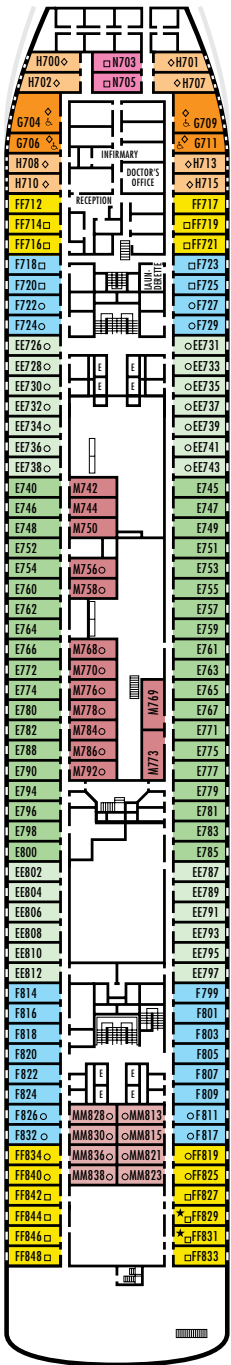

A DECK

MAIN DECK

LOWER PROMENADE DECK

PROMENADE DECK

UPPER PROMENADE DECK

LEYENDA DE SÍMBOLOS DE LOS CAMAROTES

- * Sólo ducha
- Triple (2 camas inferiores, 1 sofá cama)
- Cuádruple (2 camas inferiores, 1 sofá cama, 1 cama superior)
- △ Vista parcial al mar
- × Vista totalmente obstruida
- + Habitaciones conectadas (sólo en *ms Maasdam*, *ms Ryndam* y *ms Veendam*)
- ◇ Estos camarotes disponen de ojos de buoy en lugar de ventanas
- ★ Los camarotes H501, H502, L500, D563, FF829, FF831, BA200, BA202, S030 son accesibles modificados, sólo ducha con una pequeña grada, grada hacia el cuarto de baño, puertas interior y exterior de tamaño estándar.
- ♿ Los camarotes C389, C390, G704, G706, G709 y G711 son accesibles con silla de ruedas, sólo ducha de ingreso rodado, puertas accesibles con silla de ruedas.
- ◆ El *ms Ryndam* tiene una configuración diferente en esta zona e incluye las cabinas K565A y K567A que no se muestran aquí.

NOMBRES DE LOS SALONES PÚBLICOS

- | | |
|---------------------|--|
| <i>ms Statendam</i> | SALÓN PRINCIPAL (DE ESPECTÁCULOS) |
| <i>ms Maasdam</i> | Van Gogh Lounge |
| <i>ms Ryndam</i> | Rembrandt Lounge |
| <i>ms Veendam</i> | Vermeer Lounge |
| | Rubens Lounge |
- ◆ El Crow's Nest Nightclub del *ms Veendam* tiene una configuración diferente.
 ● El *ms Maasdam* tiene la zona Club HAL en vez de The Oasis y The Loft.

Nota importante: No todos los camarotes dentro de cada categoría disponen de la misma configuración de mobiliario o instalaciones. Los símbolos apropiados dentro de las salas en los planos de la cubierta describen diferencias respecto de las descripciones de camarotes que aparecen más adelante.